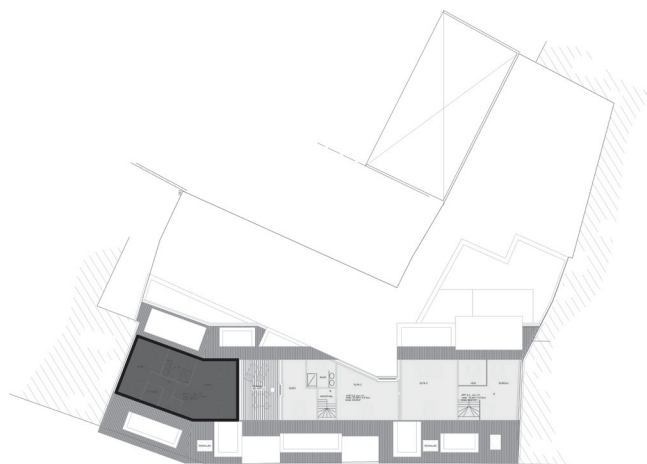

Appartement 2.1

bruto bewoonbare oppervlakte: 128m²

terras: 12m²

3 slaapkamers

VERDIEPING 2

Appartement 2.1

bruto bewoonbare oppervlakte: 128m²

terras: 12m²

3 slaapkamers

VERDIEPING 3