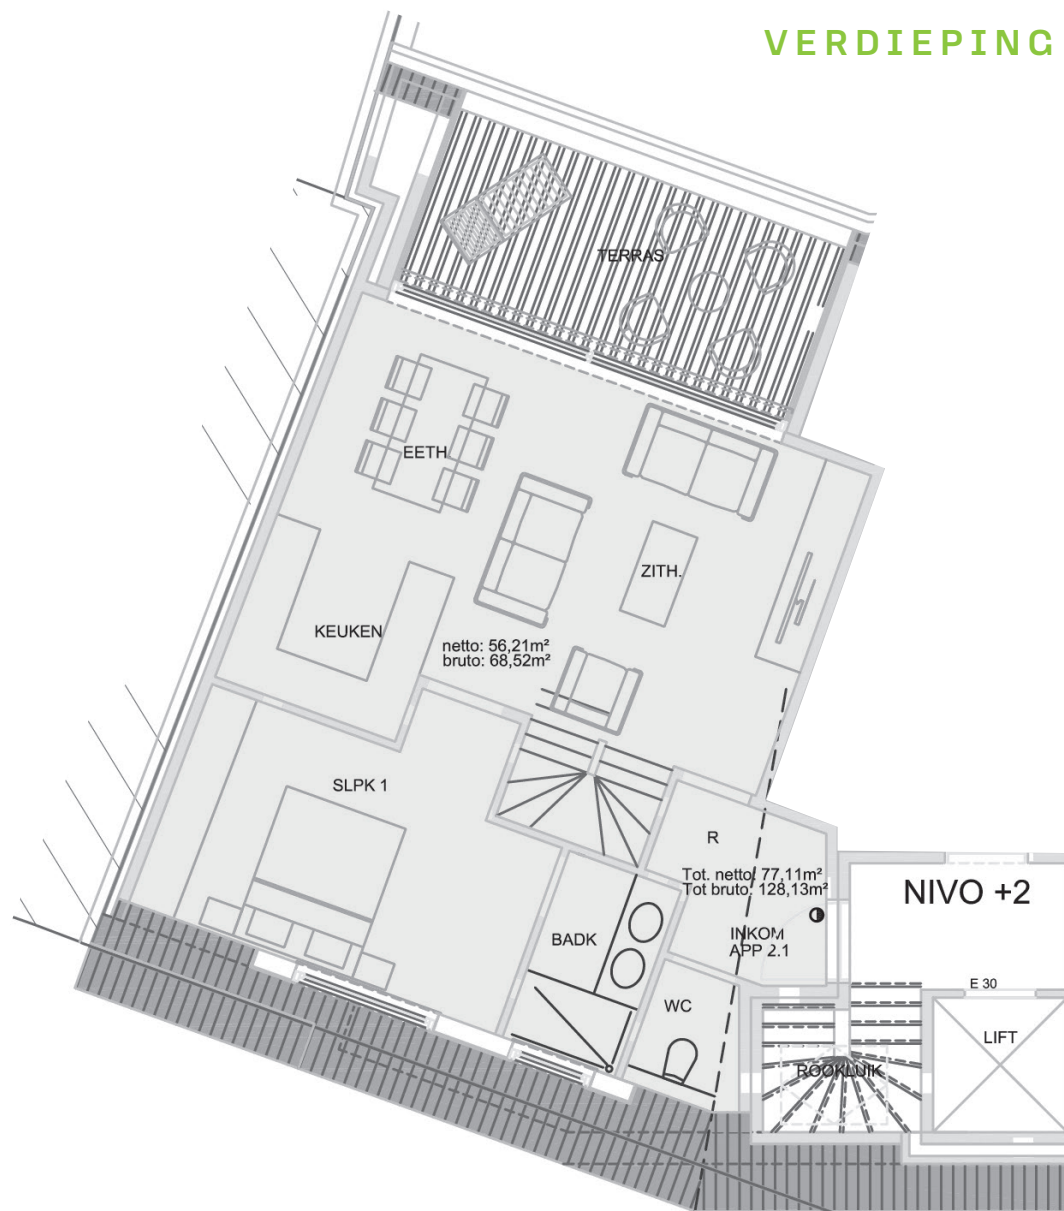

Appartement 2.1

bruto bewoonbare oppervlakte: 128m²

terras: 12m²

3 slaapkamers

VERDIEPING 2

Appartement 2.1

bruto bewoonbare oppervlakte: 128m²

terras: 12m²

3 slaapkamers

VERDIEPING 3